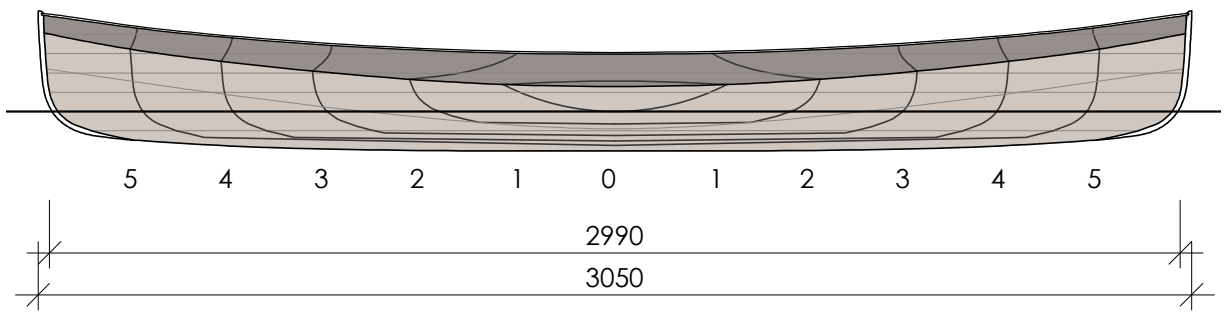

DATEN BLATT

RAKANU „N“

Typ: Doppel-Paddel-Kanu
 Hersteller: Horst Zsivkovits
 8573 Kainach

L/B/H: 3050/649/358mm
 Gewicht: 16,5 kg

Maßstab 1:20

ZSIVKOVITS
 KUNST AUS HOLZ.

Horst Zsivkovits · +43.660.1204801
 horst@zsivkovits.com · www.zsivkovits.com