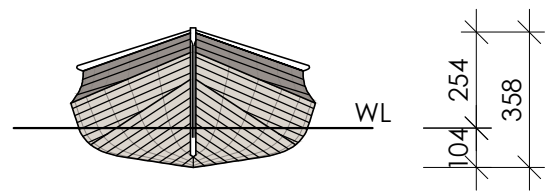

DATEN BLATT

RAKANU „N“

Typ: Doppel-Paddel-Kanu
 Hersteller: Horst Zsivkovits
 8573 Kainach

L/B/H: 3050/649/358mm
 Gewicht: 16,5 kg

Maßstab 1:20

ZSIVKOVITS
 KUNST AUS HOLZ.

Horst Zsivkovits · +43.660.1204801
 horst@zsivkovits.com · www.zsivkovits.com