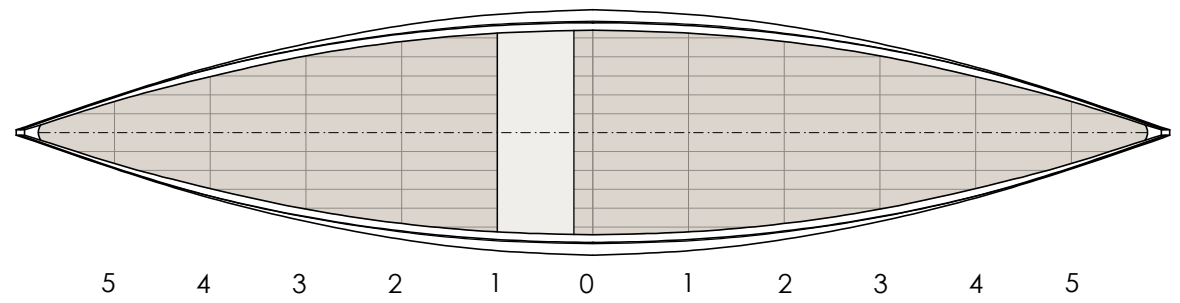

DATEN BLATT

RAKANU „N“

Typ: Doppel-Paddel-Kanu
 Hersteller: Horst Zsivkovits
 8573 Kainach

L/B/H: 3050/649/358mm
 Gewicht: 16,5 kg

Maßstab 1:20

ZSIVKOVITS
 KUNST AUS HOLZ.

Horst Zsivkovits · +43.660.1204801
 horst@zsivkovits.com · www.zsivkovits.com